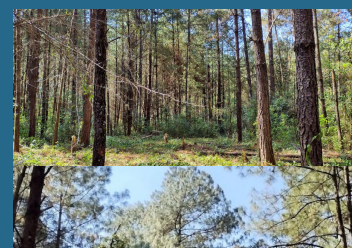

Terreno en Avandaro

Valle de Bravo, Estado de México.

Renta: \$40,000

Pesos mexicanos

Se renta terreno en Cerro Gordo a 15 min del centro de Avandaro, Valle de Bravo, tiene una superficie de 10,227 m², con frente a camino de 170 m. Es boscoso, presenta parte planas y partes con ligera pendiente, la propiedad es ideal para la construcción de cabañas o Glamping. Servicios a contratar, es propiedad privada. Zona muy tranquila.

Terreno:	10,277.00 m ²	Frente:	170.00 mts.
Tipo de terreno:	En desnivel	Tráfico:	Nulo