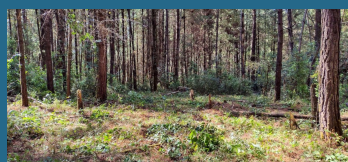

Terreno en Avandaro

Valle de Bravo, Estado de México.

Renta: \$40,000

Pesos mexicanos

Se renta terreno en Cerro Gordo a 15 min del centro de Avandaro, Valle de Bravo, tiene una superficie de 10,227 m², con frente a camino de 170 m. Es boscoso, presenta parte planas y partes con ligera pendiente, la propiedad es ideal para la construcción de cabañas o Glamping. Servicios a contratar, es propiedad privada. Zona muy tranquila.

Terreno:	10,277.00 m ²	Frente:	170.00 mts.
Tipo de terreno:	En desnivel	Tráfico:	Nulo