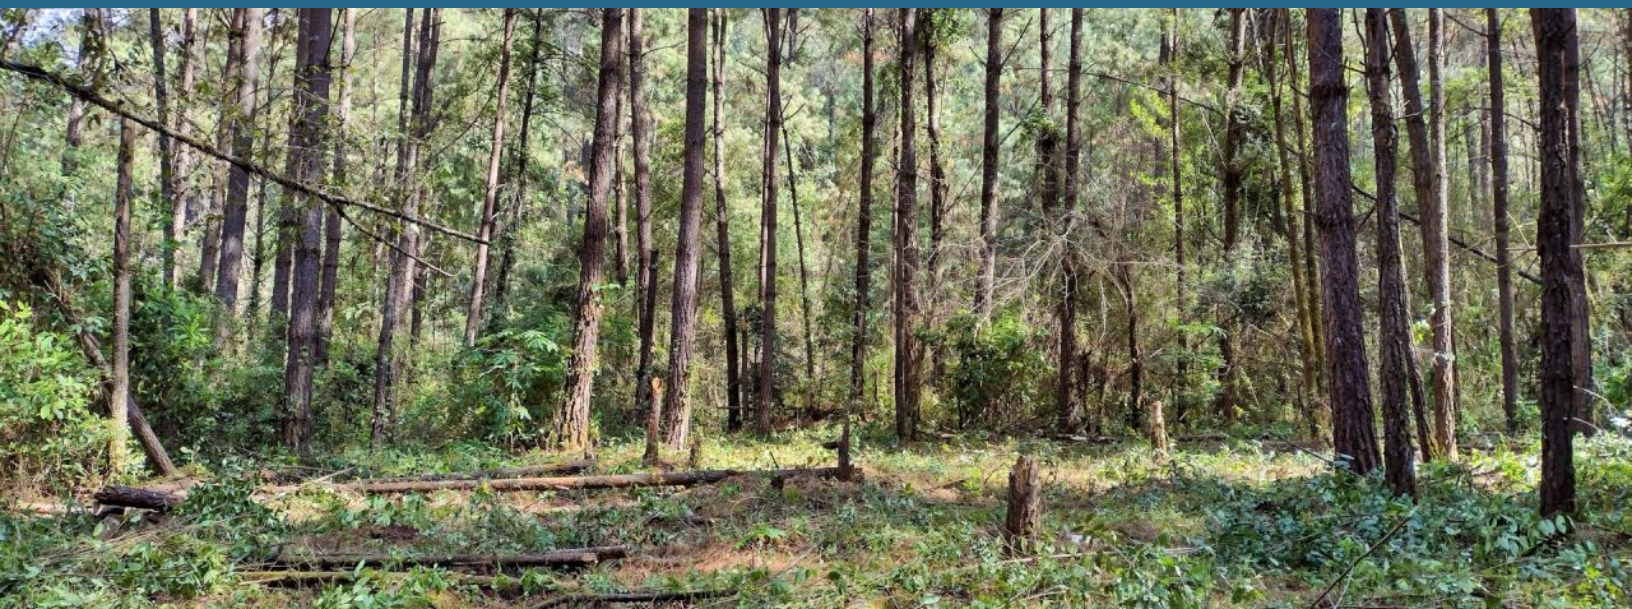

Terreno en Avandaro

Valle de Bravo, Estado de México.

Renta: \$40,000

Pesos mexicanos

Se renta terreno en Cerro Gordo a 15 min del centro de Avandaro, Valle de Bravo, tiene una superficie de 10,227 m², con frente a camino de 170 m. Es boscoso, presenta parte planas y partes con ligera pendiente, la propiedad es ideal para la construcción de cabañas o Glamping. Servicios a contratar, es propiedad privada. Zona muy tranquila.

Terreno:	10,277.00 m ²	Frente:	170.00 mts.
Tipo de terreno:	En desnivel	Tráfico:	Nulo