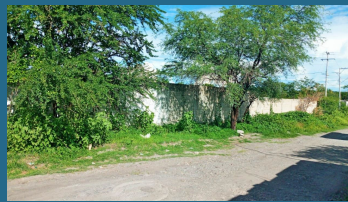

Terreno en Carretera Tepalcingo, Morelos.

Venta: \$10,000,000
Pesos mexicanos

Terreno en venta en la Colonia Guadalupe, Tepalcingo, Mor. Ubicado sobre el libramiento a Huitchila y a 200 m de la Carretera Cuautla-Axochiapan. La propiedad tiene una superficie de 9785 m², es plano y está totalmente bardeado con frente a carretera de 190 m. Es propiedad privada. Servicios de agua y luz. Tiene una cisterna con una capacidad de 10,000 litros.

Terreno:	9785 m ²	Frente:	190 mts.
Agua potable:	Si	Tráfico:	Mínimo