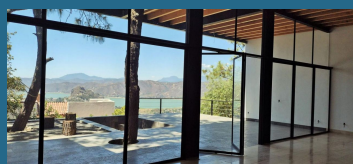

Casa en Valle de Bravo

Valle de Bravo, Estado de México.

Venta: \$18,500,000
Pesos mexicanos

Casa en venta con vista al lago dentro de un condominio de 4 casas, ubicado en la parte alta del Pueblo Mágico de Valle de Bravo muy cerca de la Resera y a menos de 10 min del centro, lo que permite que la casa tenga excelentes vistas al lago, al pueblo y a la Peña. En PB a doble altura se tiene estancia comedor, cocina con family room, estancia comedor exterior con jacuzzi, pequeño jardín, medio baño, estudio, cuarto y baño de servicio, área de lavado y planchado, 2 lugares de estacionamiento y bodega. En PA recamara principal con baño, vestidor y 2 terrazas, 2 recamaras más con baño, y closet, área de TV con terraza. La propiedad tiene una superficie de construcción de 410 m2 y terreno 443 m2..

Estilo:

Modernista

Terreno:

443 m²

Tipo de terreno:	Plano	Construcción:	410 m ²
Niveles:	2	Edad del inmueble:	Nueva
Estado de conservación:	Excelente	Sala:	Si
Comedor:	Si	Recámaras:	4
Baños:	5	Cocina:	Básica
Cuarto de servicio:	Con baño	Cisterna:	Si
Estacionamiento:	2 autos	Jardín:	Pequeño
Alberca:	Jacuzzi	Agua potable:	Si
Ubicado:	En condominio	Tráfico:	Mínimo