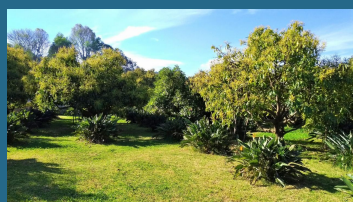

## Valle de Bravo, Estado de México.

Venta: \$3,500,000  
Pesos mexicanos

Terreno en venta ubicado a 25 minutos de Valle de Bravo, a de 10 min de la salida de la autopista, y a 1 minuto de la Hacienda de Pipioltepec. Tiene una superficie de 2890 m<sup>2</sup>, plano, totalmente cercado, con huerta de aguacate ya produciendo y flor de ave de paraíso también en producción, cuenta con luz, agua de riego y agua potable, fosa séptica. Tiene dos pequeñas construcciones que actualmente se utilizan como bodegas. Acceso pavimentado. Cuenta con certificado parcelario Propiedad ideal para un mini rancho, la tierra es muy fértil, en la zona se produce girasol, maíz, frijol, mandarina, naranja, guayaba, mango, papaya, lima, toronja, durazno..