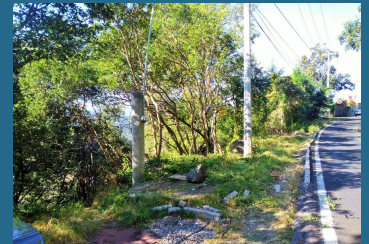

Terreno en Avandaro

Valle de Bravo, Estado de México.

Venta: \$4,000,000
Pesos mexicanos

Terreno en Venta en Valle de Bravo, ubicado a 10 min del centro del pueblo y a 5 min de centro de Avándaro, sobre Ruta del Bosque. Tiene una superficie de 912 m². Precio: \$4,000,000. Con un frente a carretera de 19 metros. Presenta pendiente y con vista al lago. Uso de suelo H-1667. Servicios a contratar..

Terreno:	912 m ²	Frente:	19 mts.
Tipo de terreno:	En desnivel	Tráfico:	Mínimo