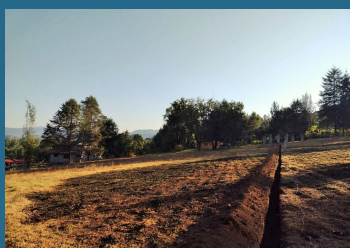

Terreno en Mesa de Jaimes

Valle de Bravo, Estado de México.

Venta: \$6,750,000
Pesos mexicanos

Terreno en venta ligeramente plano a 15 min de Avandaro y a 20 min del pueblo mágico de Valle de Bravo. Tiene una superficie de 1500 m² ligeramente plano, forma casi rectangular. Servicios de agua y luz en proceso. La zona es muy tranquila, a los alrededores hay ranchos y casas de fin de semana de nivel medio-alto. Zona de bosque, vistas panorámicas a la Reserva de Monte Alto..

Terreno:	1500 m ²	Tipo de terreno:	En desnivel
Estado de conservación:	Excelente	Jardín:	Grande
Agua potable:	Si	Tráfico:	Nulo