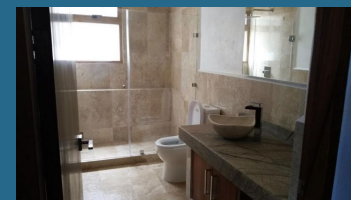

Casa en Camino A Cerro Gordo

Valle de Bravo, Estado de México.

Venta: \$26,000,000
Pesos mexicanos

Residencia nueva lista para estrenar en un entorno de bosque, amplios espacios, ubicada a menos de 10 min de la zona comercial de Avandaro y 5 min del club de golf, sobre el camino a Cerro Gordo. 5 recamaras, terraza, alberca y amplio jardín. Se encuentra dentro de un desarrollo residencial cerrado de 15 casas, en un terreno de 70,000 m² (7 has) con vigilancia y portón. Cada residencia tiene su terreno privado. En la planta alta estacionamiento techado para 3 autos, más espacio para 2 autos, entrada principal, medio baño, sala y comedor con chimenea, cocina con acabados en mármol, área de despensa. Sala comedor cocina a doble altura y con salida a terraza, la cual tiene una sup de 150 m² aprox. techada y tiene chimenea. A un costado la alberca techada, jacuzzi y con fuente integrada además de baño. En la parte media baja 5 recamaras con baño completo y chimenea c/u, una con tapanco. Sala de juegos, cto de lavado, de máquinas y de servicio con baño completo. 2 bodegas dentro, más una externa de 40 m² para motos o Reiser. Amplio jardín plano. Esta residencia tiene un terreno de 1700 m² y de construcción 1100 m². Cuenta con amplios ventanales de donde se puede disfrutar de una excelente vista a Avándaro, al bosque y al Nevado de Toluca. Detalles y acabados en madera de Tzalam y parota, mármol, granito, pisos laminados. Excelente iluminación..