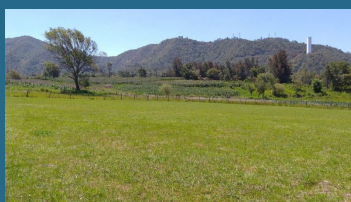

Terreno en Santa Magdalena Tilostoc

Valle de Bravo, Estado de México.

Venta: \$550/m²

Pesos mexicanos

Lotes de 1000 m² o 2000 m² en un terreno de 2 hectáreas totalmente plano a 15 minutos del Hotel El Santuario y a poco más de 25 minutos del pueblo de Valle. \$550.00 el metro cuadrado. Uno de los lados de terreno colinda con un arroyo, cuentan con servicio de agua potable y de riego, servicios de luz a contratar. La propiedad es ejido. En la zona se goza de una tranquilidad y un clima muy agradable ya que es un poco más cálido que en el pueblo de Valle, además de ser una zona muy segura. El acceso a la propiedad es por un camino de terrecería de 300 m aproximadamente en buenas condiciones, a los alrededores existen casas de descanso y miniranchos. **En grupo Mega Valle Contamos con la mejor gama de propiedades en Valle de Bravo. Danos la oportunidad de atenderte.**