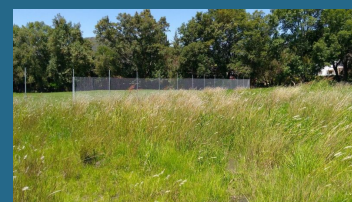

Terreno en Santa Magdalena Tilostoc

Valle de Bravo, Estado de México.

Venta: \$550/m²

Pesos mexicanos

Lotes de 1000 m² o 2000 m² en un terreno de 2 hectáreas totalmente plano a 15 minutos del Hotel El Santuario y a poco más de 25 minutos del pueblo de Valle. \$550.00 el metro cuadrado. Uno de los lados de terreno colinda con un arroyo, cuentan con servicio de agua potable y de riego, servicios de luz a contratar. La propiedad es ejido. En la zona se goza de una tranquilidad y un clima muy agradable ya que es un poco más cálido que en el pueblo de Valle, además de ser una zona muy segura. El acceso a la propiedad es por un camino de terrecería de 300 m aproximadamente en buenas condiciones, a los alrededores existen casas de descanso y miniranchos. **En grupo Mega Valle Contamos con la mejor gama de propiedades en Valle de Bravo. Danos la oportunidad de atenderte.**