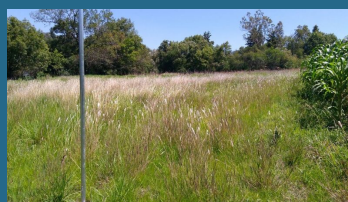

Terreno en Santa Magdalena Tilostoc

Valle de Bravo, Estado de México.

Venta: \$550/m²

Pesos mexicanos

Lotes de 1000 m² o 2000 m² en un terreno de 2 hectáreas totalmente plano a 15 minutos del Hotel El Santuario y a poco más de 25 minutos del pueblo de Valle. \$550.00 el metro cuadrado. Uno de los lados de terreno colinda con un arroyo, cuentan con servicio de agua potable y de riego, servicios de luz a contratar. La propiedad es ejido. En la zona se goza de una tranquilidad y un clima muy agradable ya que es un poco más cálido que en el pueblo de Valle, además de ser una zona muy segura. El acceso a la propiedad es por un camino de terrecería de 300 m aproximadamente en buenas condiciones, a los alrededores existen casas de descanso y miniranchos. **En grupo Mega Valle Contamos con la mejor gama de propiedades en Valle de Bravo. Danos la oportunidad de atenderte.**