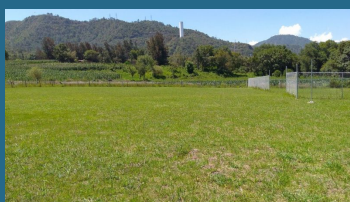

Terreno en Santa Magdalena Tilostoc

Valle de Bravo, Estado de México.

Venta: \$550/m²

Pesos mexicanos

Lotes de 1000 m² o 2000 m² en un terreno de 2 hectáreas totalmente plano a 15 minutos del Hotel El Santuario y a poco más de 25 minutos del pueblo de Valle. \$550.00 el metro cuadrado. Uno de los lados de terreno colinda con un arroyo, cuentan con servicio de agua potable y de riego, servicios de luz a contratar. La propiedad es ejido. En la zona se goza de una tranquilidad y un clima muy agradable ya que es un poco más cálido que en el pueblo de Valle, además de ser una zona muy segura. El acceso a la propiedad es por un camino de terrecería de 300 m aproximadamente en buenas condiciones, a los alrededores existen casas de descanso y miniranchos. **En grupo Mega Valle Contamos con la mejor gama de propiedades en Valle de Bravo. Danos la oportunidad de atenderte.**